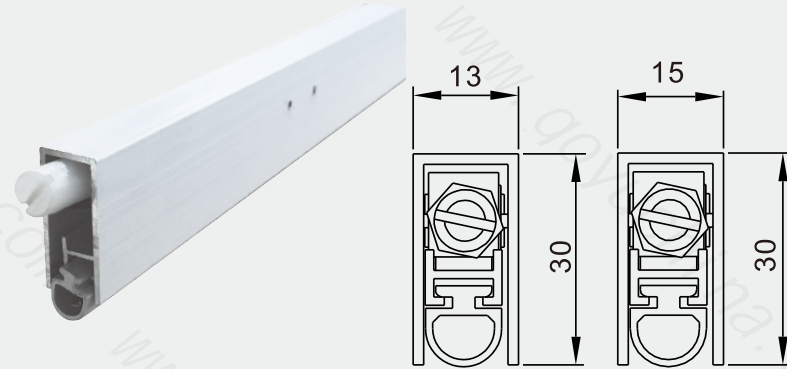

型号 Model : Z-PN13/15

功能特性 Features

- 单边下沉
Sing-side release
- 下沉最大高度 : 12mm
Max.sealing height : 12mm
- 开槽宽度 : 13-15mm
Slotting width : 13-15mm

材质及表面处理 Materials and finishes

- 外壳材质 : 铝合金 ; 档条材质 : PVC
Shell material : aluminum, Strip material : PVC

Z-PN系列门隙封闭器安装示意图

型号 Model : Z-PN14

功能特性 Features

- 单边下沉
Sing-side release
- 下沉最大高度 : 12mm
Max.sealing height : 12mm
- 开槽宽度 : 14mm
Slotting width : 14mm

材质及表面处理 Materials and finishes

- 外壳材质 : 铝合金 ; 档条材质 : 硅胶PVC
Shell material : Aluminum, Strip material : PVC

型号 Model : Z-PN15 几型

功能特性 Features

- 单边下沉
Sing-side release
- 下沉最大高度 : 12mm
Max.sealing height : 12mm
- 开槽宽度 : 15mm
Slotting width : 15mm

材质及表面处理 Materials and finishes

- 外壳材质 : 铝合金 ; 档条材质 : PVC
Shell material : aluminum, Strip material : PVC