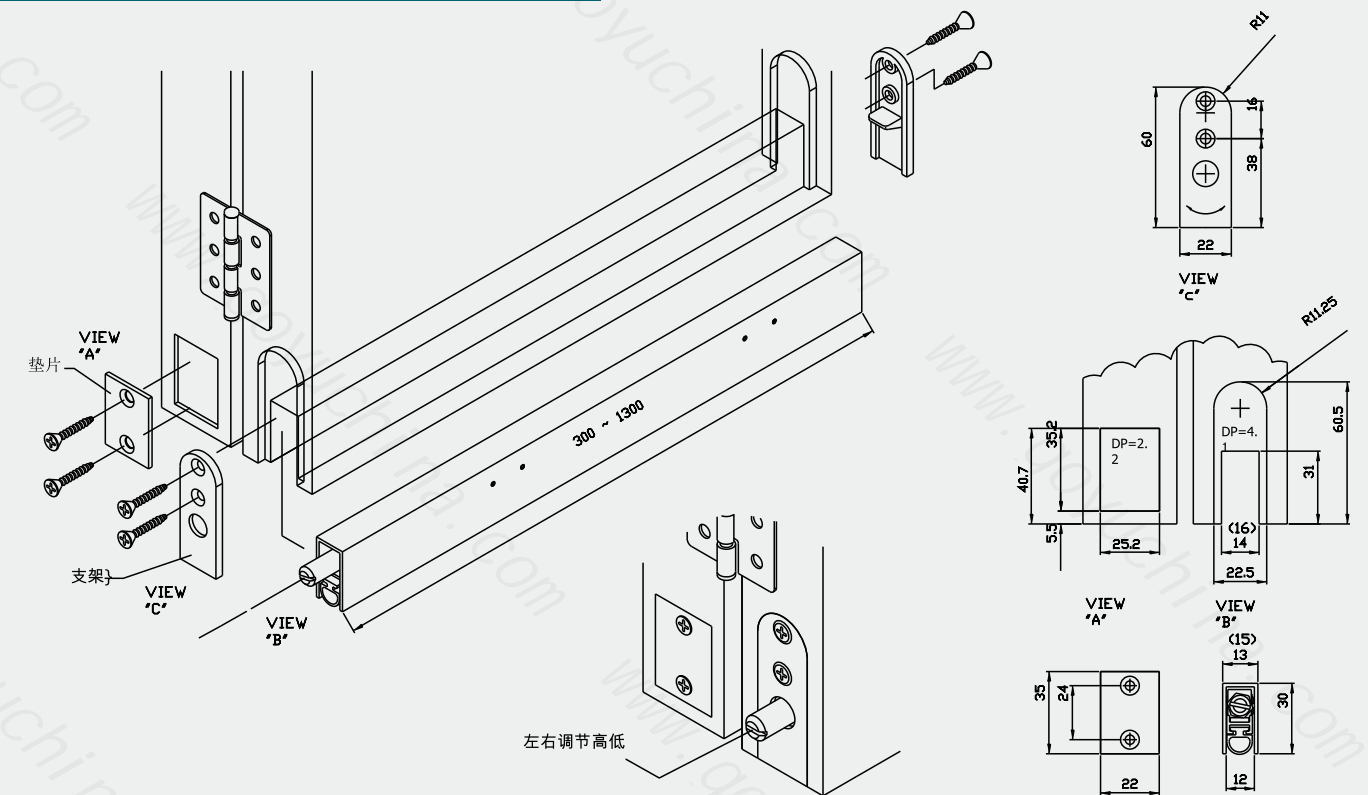

型号 Model : Z-PN13/15

功能特性 Features

- 单边下沉
Sing-side release
- 下沉最大高度 : 12mm
Max.sealing height : 12mm
- 开槽宽度 : 13-15mm
Slotting width : 13-15mm

材质及表面处理 Materials and finishes

- 外壳材质 : 铝合金 ; 档条材质 : PVC
Shell material : aluminum, Strip material : PVC

Z-PN系列门隙封闭器安装示意图

型号 Model : Z-PN14

功能特性 Features

- 单边下沉
Sing-side release
- 下沉最大高度 : 12mm
Max.sealing height : 12mm
- 开槽宽度 : 14mm
Slotting width : 14mm

材质及表面处理 Materials and finishes

- 外壳材质 : 铝合金 ; 档条材质 : 硅胶PVC
Shell material : Aluminum, Strip material : PVC

型号 Model : Z-PN15 几型

功能特性 Features

- 单边下沉
Sing-side release
- 下沉最大高度 : 12mm
Max.sealing height : 12mm
- 开槽宽度 : 15mm
Slotting width : 15mm

材质及表面处理 Materials and finishes

- 外壳材质 : 铝合金 ; 档条材质 : PVC
Shell material : aluminum, Strip material : PVC