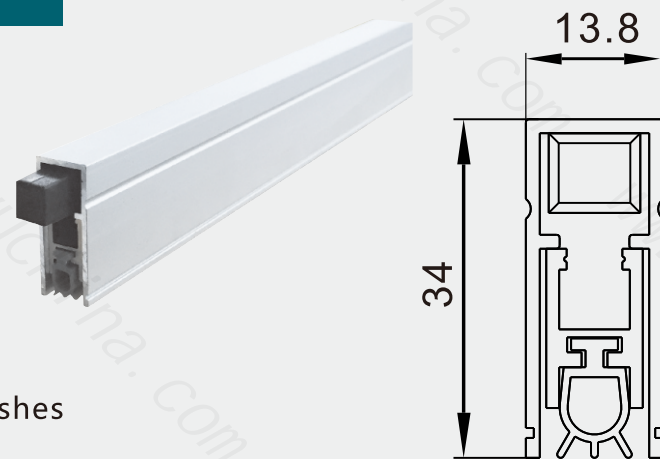

型号 Model : Z-PN13/15

功能特性 Features

- 单边下沉
Sing-side release
- 下沉最大高度 : 12mm
Max.sealing height : 12mm
- 开槽宽度 : 13-15mm
Slotting width : 13-15mm

材质及表面处理 Materials and finishes

- 外壳材质 : 铝合金 ; 档条材质 : PVC
Shell material : aluminum, Strip material : PVC

Z-PN系列门隙封闭器安装示意图

型号 Model : Z-PN14

功能特性 Features

- 单边下沉
Sing-side release
- 下沉最大高度 : 12mm
Max.sealing height : 12mm
- 开槽宽度 : 14mm
Slotting width : 14mm

材质及表面处理 Materials and finishes

- 外壳材质 : 铝合金 ; 档条材质 : 硅胶PVC
Shell material : Aluminum, Strip material : PVC

型号 Model : Z-PN15 几型

功能特性 Features

- 单边下沉
Sing-side release
- 下沉最大高度 : 12mm
Max.sealing height : 12mm
- 开槽宽度 : 15mm
Slotting width : 15mm

材质及表面处理 Materials and finishes

- 外壳材质 : 铝合金 ; 档条材质 : PVC
Shell material : aluminum, Strip material : PVC