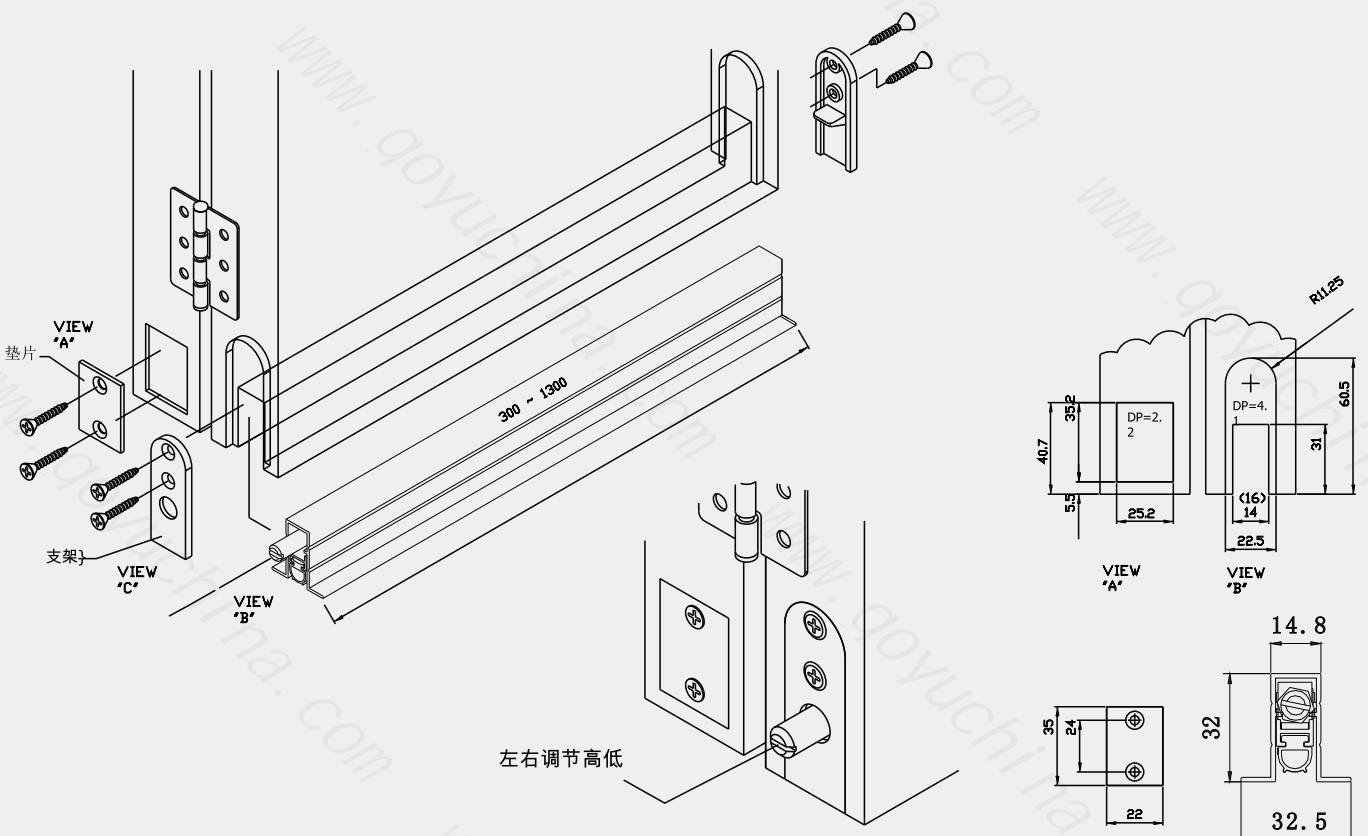

型号 Model : Z-PN13/15

功能特性 Features

- 单边下沉
Sing-side release
- 下沉最大高度 : 12mm
Max.sealing height : 12mm
- 开槽宽度 : 13-15mm
Slotting width : 13-15mm

材质及表面处理 Materials and finishes

- 外壳材质 : 铝合金 ; 档条材质 : PVC
Shell material : aluminum, Strip material : PVC

Z-PN系列门隙封闭器安装示意图

型号 Model : Z-PN14

功能特性 Features

- 单边下沉
Sing-side release
- 下沉最大高度 : 12mm
Max.sealing height : 12mm
- 开槽宽度 : 14mm
Slotting width : 14mm

材质及表面处理 Materials and finishes

- 外壳材质 : 铝合金 ; 档条材质 : 硅胶PVC
Shell material : Aluminum, Strip material : PVC

型号 Model : Z-PN15 几型

功能特性 Features

- 单边下沉
Sing-side release
- 下沉最大高度 : 12mm
Max.sealing height : 12mm
- 开槽宽度 : 15mm
Slotting width : 15mm

材质及表面处理 Materials and finishes

- 外壳材质 : 铝合金 ; 档条材质 : PVC
Shell material : aluminum, Strip material : PVC